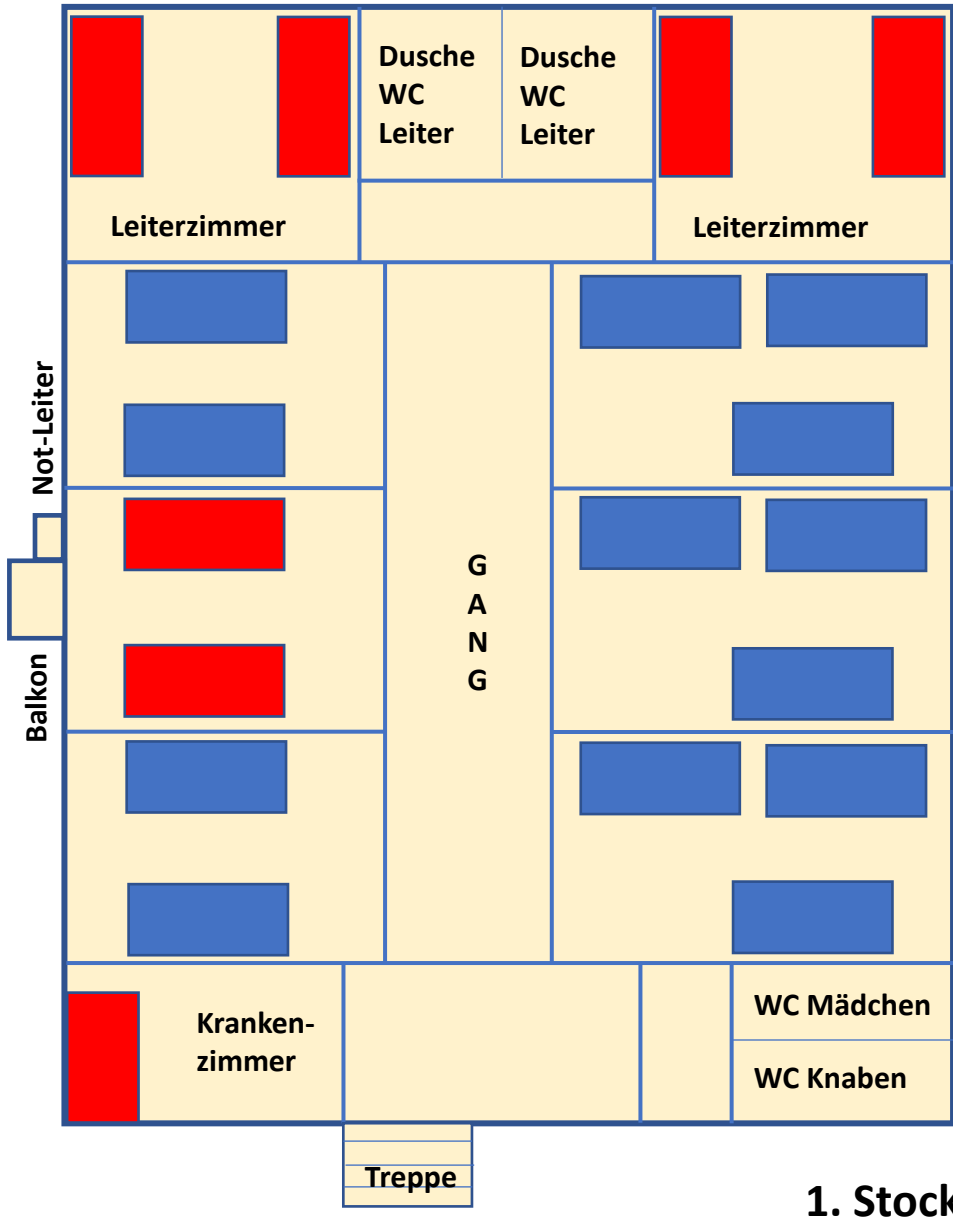

Verein Gibelegghaus  
4663 Aarburg

# Einteilung Schlafräume

Der Plan ist nicht massstabgetreu.

1. Stock

2. Stock

Kajütenbett

Einzelbett